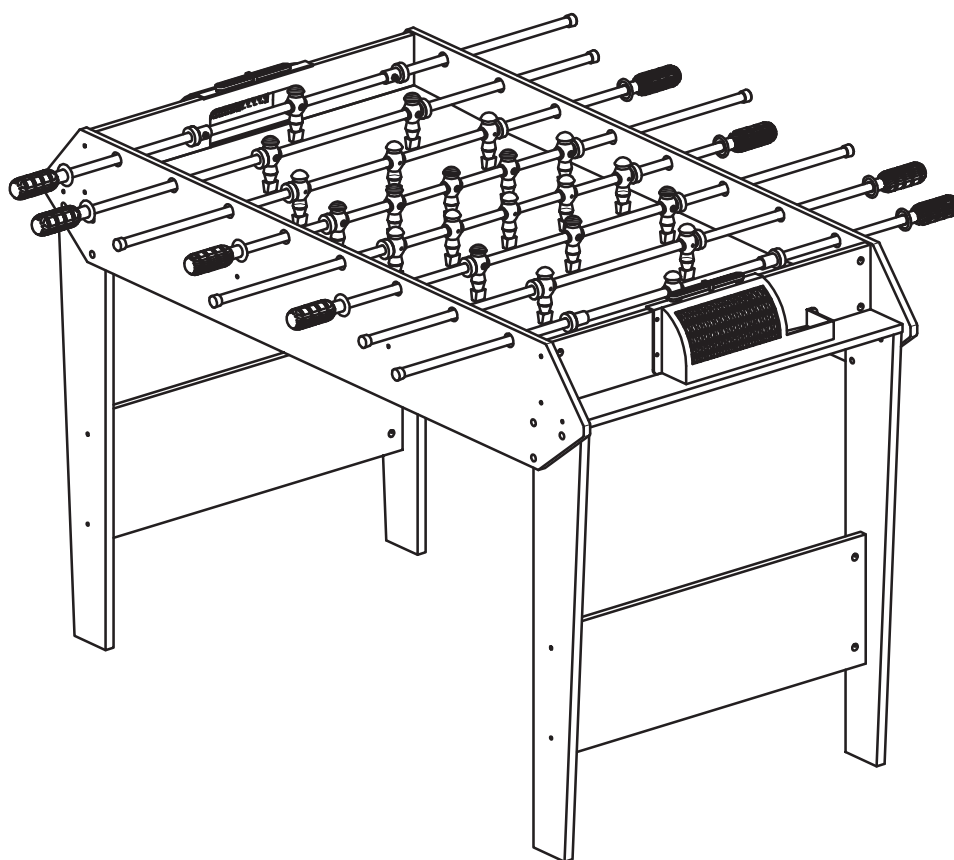

**РУКОВОДСТВО ПО СБОРКЕ
СТОЛА ДЛЯ НАСТОЛЬНОГО
ФУТБОЛА
DFC**

**GS-ST-1348
Arsenal**

<p>#1</p>  <p>Игровое поле 1 шт</p>	<p>#2</p>  <p>Боковая панель 2 шт</p>	<p>#3</p>  <p>Торцевая панель 2 шт</p>	<p>#4</p>  <p>Ограничитель поля 2 шт</p>
<p>#5</p>  <p>Опора поля 2 шт</p>	<p>#6</p>  <p>Распорка 2 шт</p>	<p>#7</p>  <p>Правая нога 2 шт</p>	<p>#8</p>  <p>Левая нога 2 шт</p>
<p>#9</p>  <p>Возвратный механизм для мячика 2 шт</p>	<p>#10</p>  <p>Счеты 2 шт</p>	<p>#11</p>  <p>Ручка стержня 6 шт</p>	<p>#12</p>  <p>Резиновая заглушка 8 шт</p>
<p>#13</p>  <p>Амортизатор 16 шт</p>	<p>#14</p>  <p>Пластиковая шайба 16 шт</p>	<p>#15</p>  <p>Футбольный мяч 2 шт</p>	<p>#16</p>  <p>1-местный стержень (красн.) 1 шт</p>
<p>#17</p>  <p>2-местный стержень (красн.) 1 шт</p>	<p>#18</p>  <p>3-местный стержень (красн.) 1 шт</p>	<p>#19</p>  <p>5-местный стержень (красн.) 1 шт</p>	<p>#20</p>  <p>1-местный стержень (желт.) 1 шт</p>
<p>#21</p>  <p>2-местный стержень (желт.) 1 шт</p>	<p>#22</p>  <p>3-местный стержень (желт.) 1 шт</p>	<p>#23</p>  <p>5-местный стержень (желт.) 1 шт</p>	<p>#24</p>  <p>Болт 1/4"X32мм 12 шт</p>

<p>#25</p>  <p>Шайба 1/4" 12 шт</p>	<p>#26</p>  <p>Винт Т4Х45мм 8 шт</p>	<p>#27</p>  <p>Винт Т4Х38мм 22 шт</p>	<p>#28</p>  <p>Винт Т4Х12мм 6 шт</p>
<p>#29</p>  <p>Винт F4Х16мм 4 шт</p>	<p>#30</p>  <p>Шестигранный ключ 1 шт</p>		