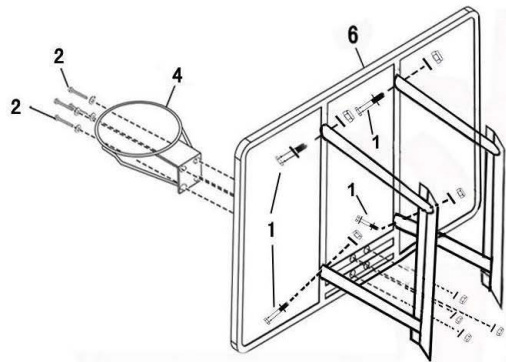

**Баскетбольный щит**

***DFC***

***SBA008***

(122x82x11cm)

**ИНСТРУКЦИЯ ПО СБОРКЕ**

## СПИСОК ДЕТАЛЕЙ

№	КОЛ.	НАЗВАНИЕ	№	КОЛ.	НАЗВАНИЕ
1	4	Болт М8х70 с гайкой и шайбой	5	1	Сетка
2	4	Болт М8х45 с гайкой и шайбой	6	1	Щит
3	4	Анкерный болт	7	1	Крепление щита
4	1	Кольцо			

- 1.** Установите два крепления щита (7) на стене, с помощью четырех анкерных болтов (3), как показано на рисунке.

- 2.** Закрепите кольцо (4) на щите (6) четырьмя болтами (2), затем прикрутите щит (6) к креплению щита, с помощью болтов (1).

- 3.** Установка сетки