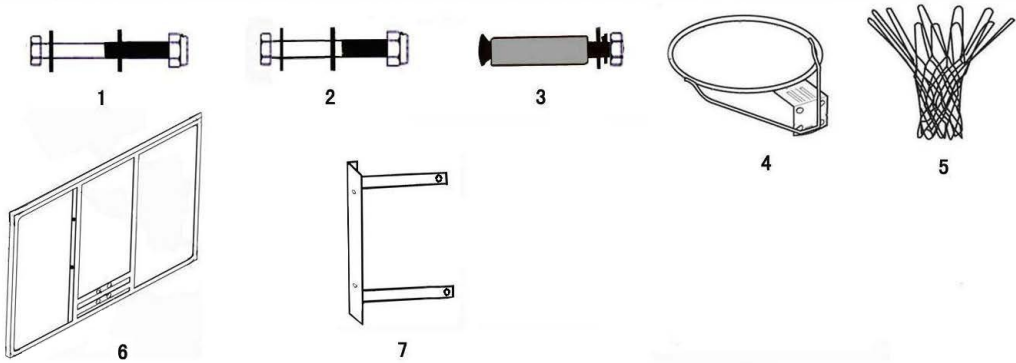

**Баскетбольный щит**

***DFC***

***SBA008***

(122x82x11cm)

**ИНСТРУКЦИЯ ПО СБОРКЕ**

## СПИСОК ДЕТАЛЕЙ

№	КОЛ.	НАЗВАНИЕ	№	КОЛ.	НАЗВАНИЕ
1	4	Болт М8х70 с гайкой и шайбой	5	1	Сетка
2	4	Болт М8х45 с гайкой и шайбой	6	1	Щит
3	4	Анкерный болт	7	1	Крепление щита
4	1	Кольцо			

- 1.** Установите два крепления щита (7) на стене, с помощью четырех анкерных болтов (3), как показано на рисунке.

- 2.** Закрепите кольцо (4) на щите (6) четырьмя болтами (2), затем прикрутите щит (6) к креплению щита, с помощью болтов (1).

- 3.** Установка сетки