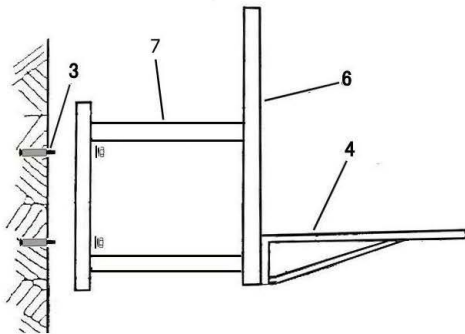

**Баскетбольный щит**

***DFC***

***SBA008***

(122x82x11cm)

**ИНСТРУКЦИЯ ПО СБОРКЕ**

## СПИСОК ДЕТАЛЕЙ

№	КОЛ.	НАЗВАНИЕ	№	КОЛ.	НАЗВАНИЕ
1	4	Болт М8х70 с гайкой и шайбой	5	1	Сетка
2	4	Болт М8х45 с гайкой и шайбой	6	1	Щит
3	4	Анкерный болт	7	1	Крепление щита
4	1	Кольцо			

- 1.** Установите два крепления щита (7) на стене, с помощью четырех анкерных болтов (3), как показано на рисунке.

- 2.** Закрепите кольцо (4) на щите (6) четырьмя болтами (2), затем прикрутите щит (6) к креплению щита, с помощью болтов (1).

- 3.** Установка сетки